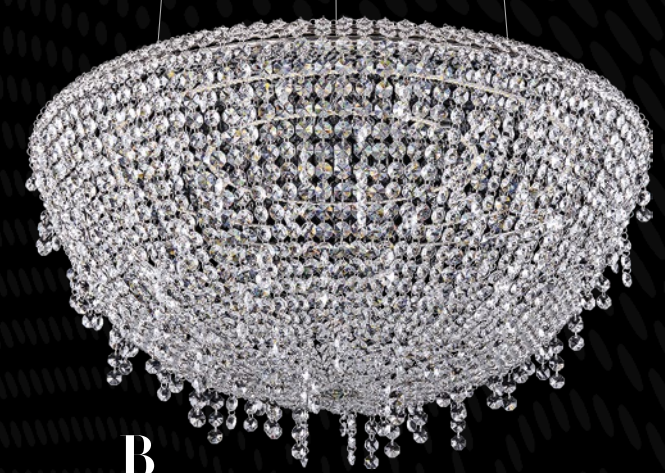

S500.L1.60.B.3000
60x14 cm ↑ 40 cm
weight ≈ 7 kg
LED: 35W

S500.L2.36.A.3000
Ø 36 cm ↑ 45 cm
weight ≈ 8 kg
LED: 13W

S500.L2.36.B.3000
Ø 36 cm ↑ 45 cm
weight ≈ 9 kg
LED: 13W

S501

Ø min 30 cm / Ø max 150 cm
↓ min 18 cm / ↓ max 37 cm