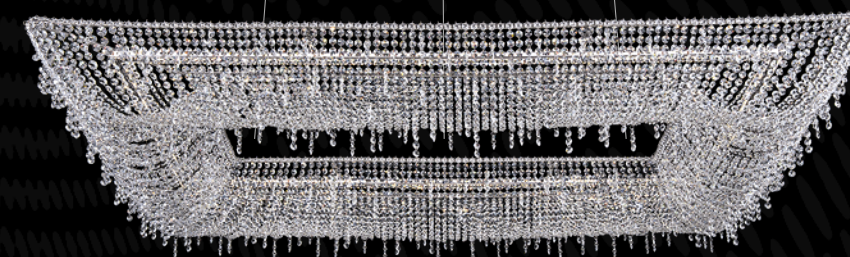

Ø 36 cm ↓ 20 cm
weight ≈ 5 kg
LED: 13W

S514.0.54.B.3000

Ø 54 cm ↓ 25 cm
weight ≈ 11 kg
LED: 36W

S515

A

B

min 60x30 cm / max 180x110 cm
↑ min 13 cm / ↓ max 27 cm

S515