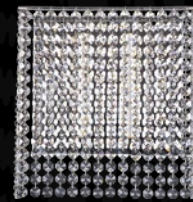

БРА Стр. 7-9