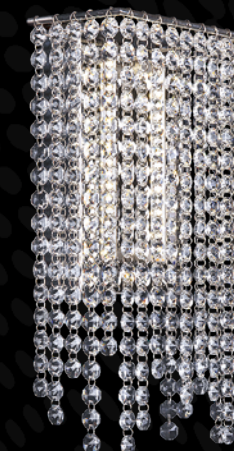

S500 БРА

S500.B1.16.A.3000
16x9 cm ↑ 27 cm
weight = 2 kg
LED: 9W

S500.B1.20.A.3000
20x9 cm ↑ 27 cm
weight = 2 kg
LED: 9W

S500.B1.16.B.3000
16x9 cm ↑ 32 cm
weight = 2 kg
LED: 9W

S500.B1.20.B.3000
20x9 cm ↑ 32 cm
weight = 2 kg
LED: 9W