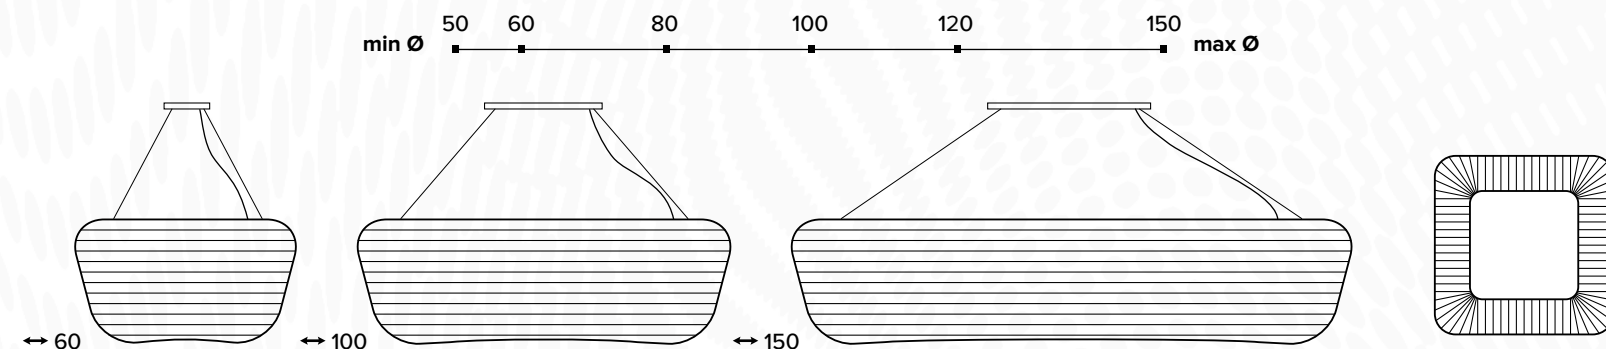

S504.0.150.D.3000

150x150 cm ↓ 26 cm
weight = 34 kg
LED: 160W

S504

E

F

min 50x50 cm / max 150x150 cm
↑ min 14 cm / ↓ max 28 cm

S504

S504/E