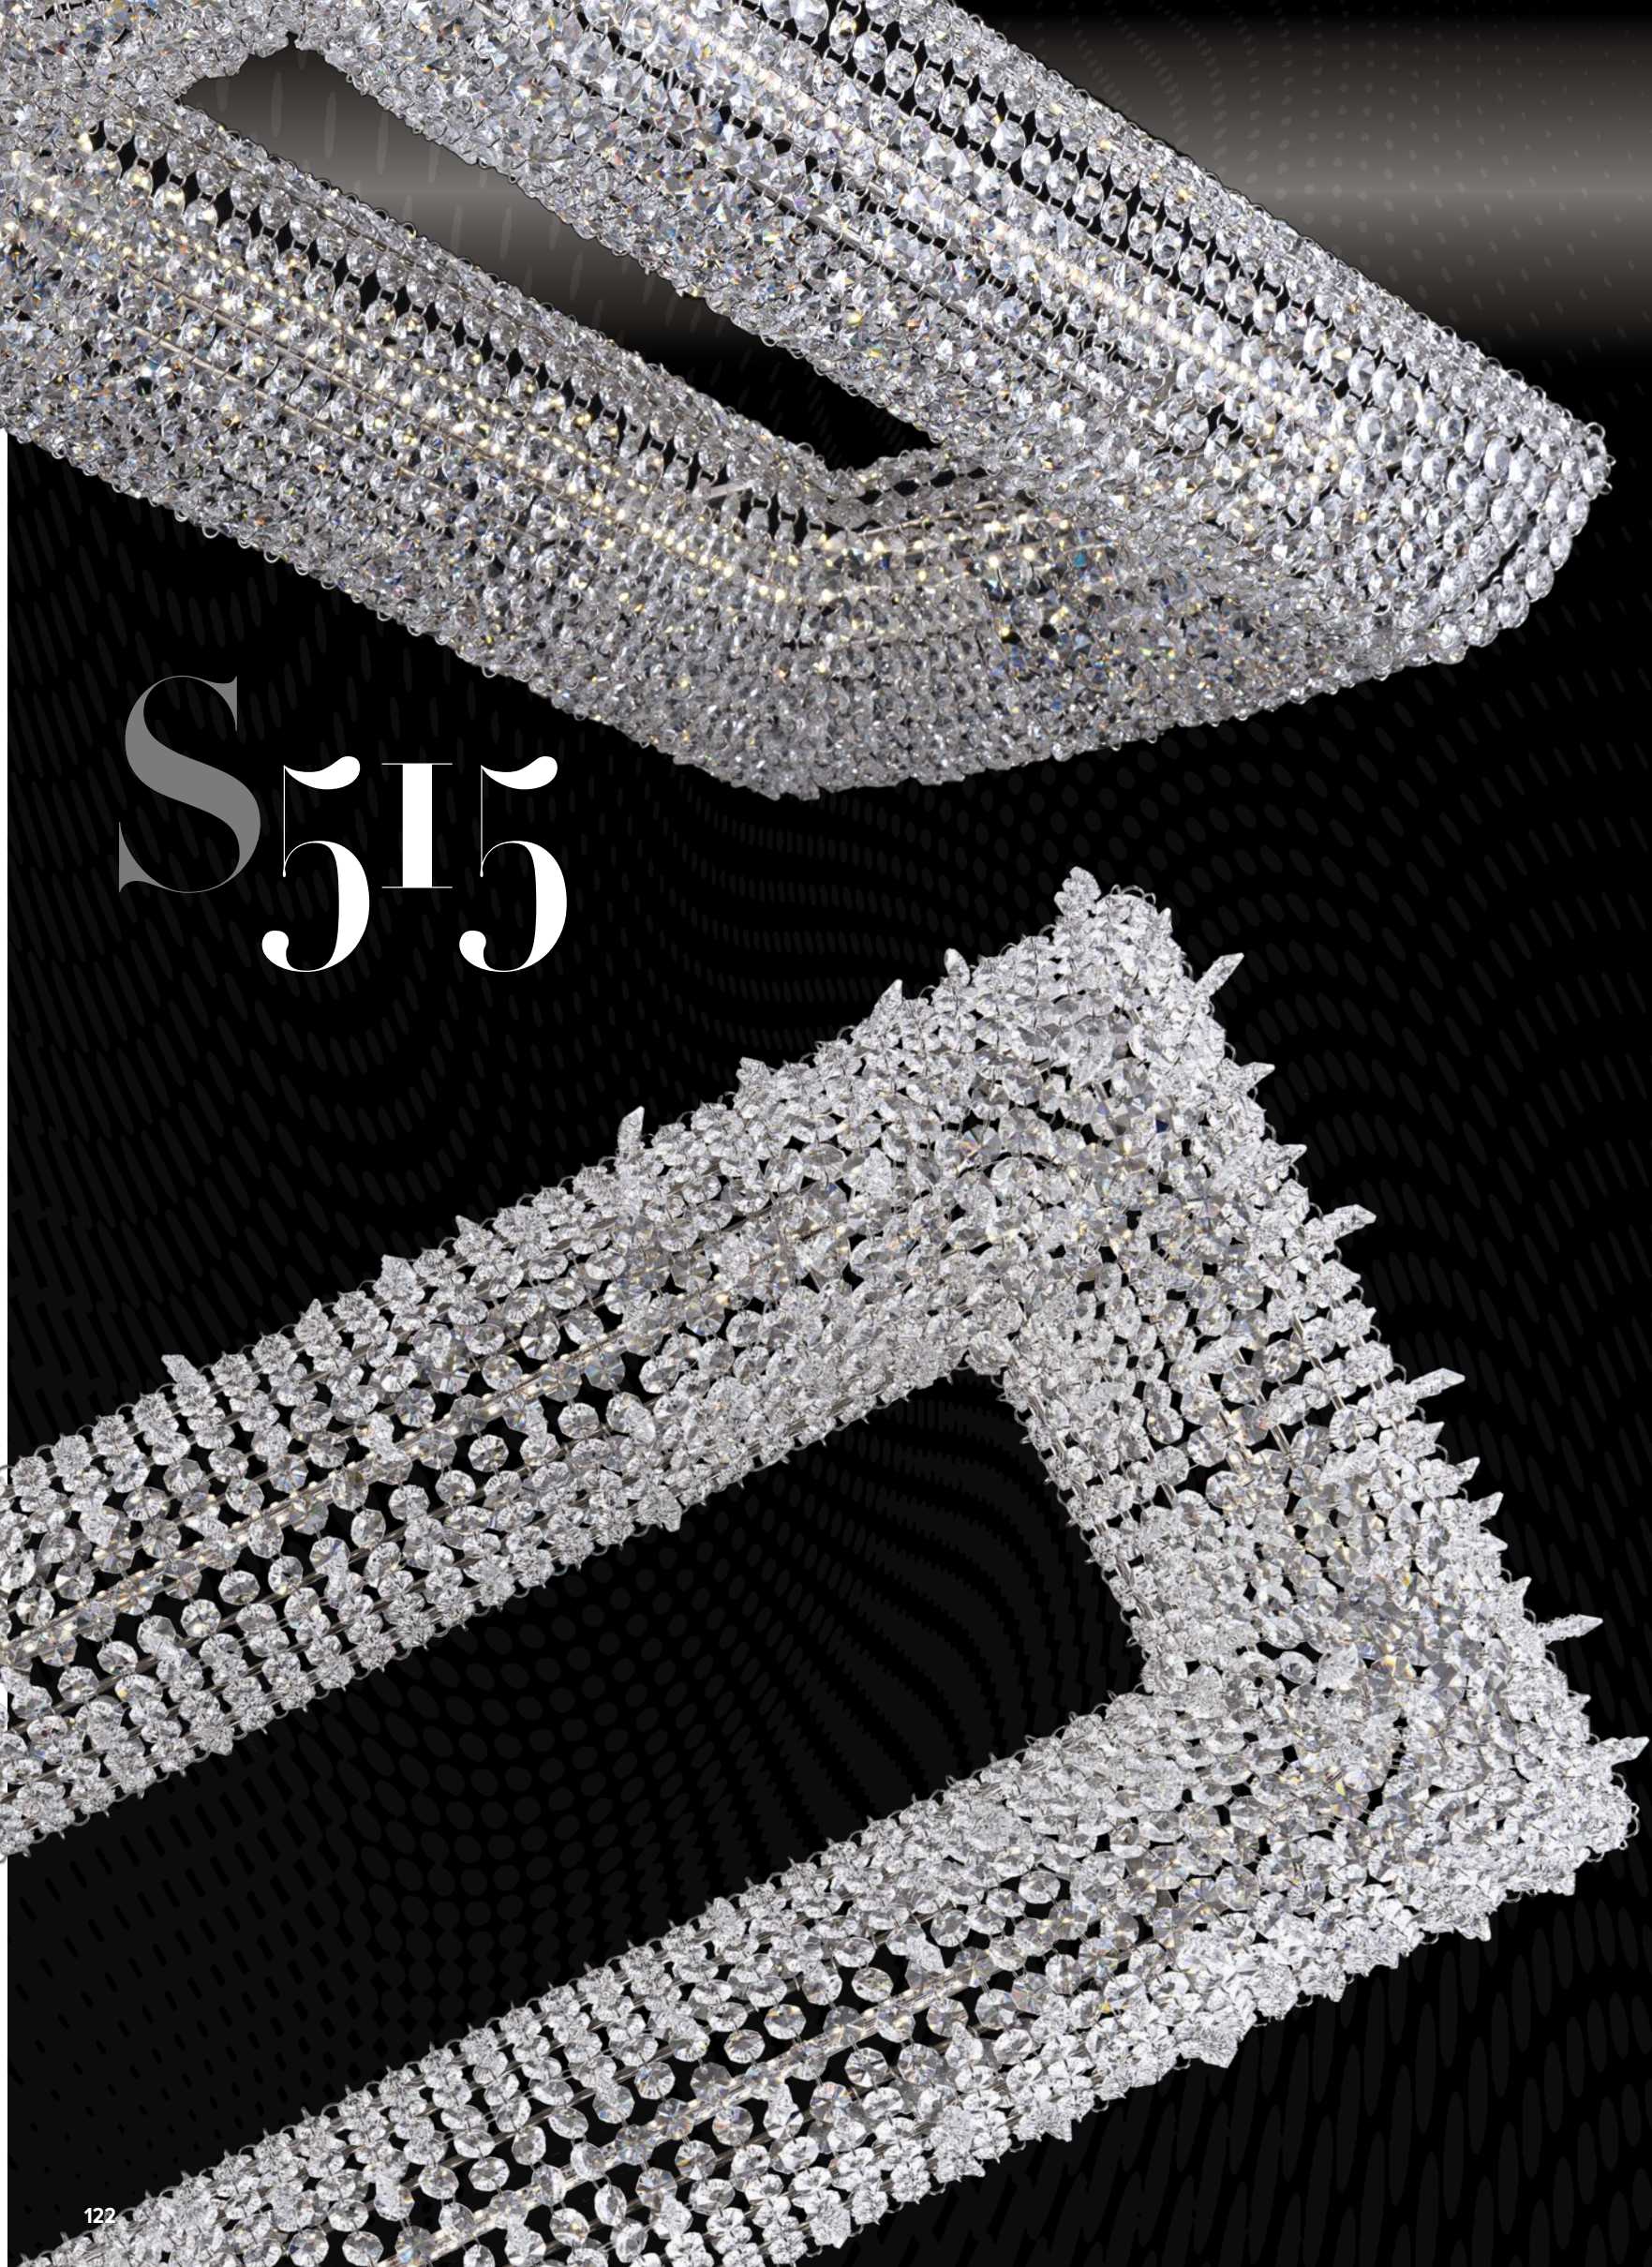

S515

A

B

min 60x30 cm / max 180x110 cm
↑ min 13 cm / ↓ max 27 cm