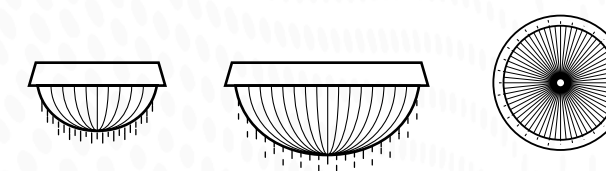

S514/B

Ø 36

Ø 54

S514.0.36.B.3000

Ø 36 cm ↓ 20 cm
weight ≈ 5 kg
LED: 13W

S514.0.54.B.3000

Ø 54 cm ↓ 25 cm
weight ≈ 11 kg
LED: 36W