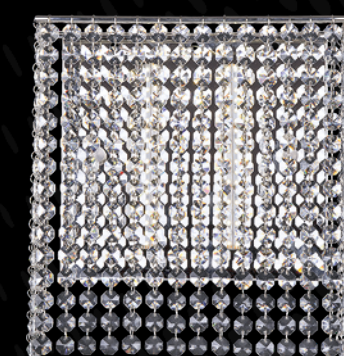

S500 БРА

S500.B1.16.A.3000
16x9 cm ↑ 27 cm
weight = 2 kg
LED: 9W

S500.B1.20.A.3000
20x9 cm ↑ 27 cm
weight = 2 kg
LED: 9W

S500.B1.16.B.3000
16x9 cm ↑ 32 cm
weight = 2 kg
LED: 9W

S500.B1.20.B.3000
20x9 cm ↑ 32 cm
weight = 2 kg
LED: 9W