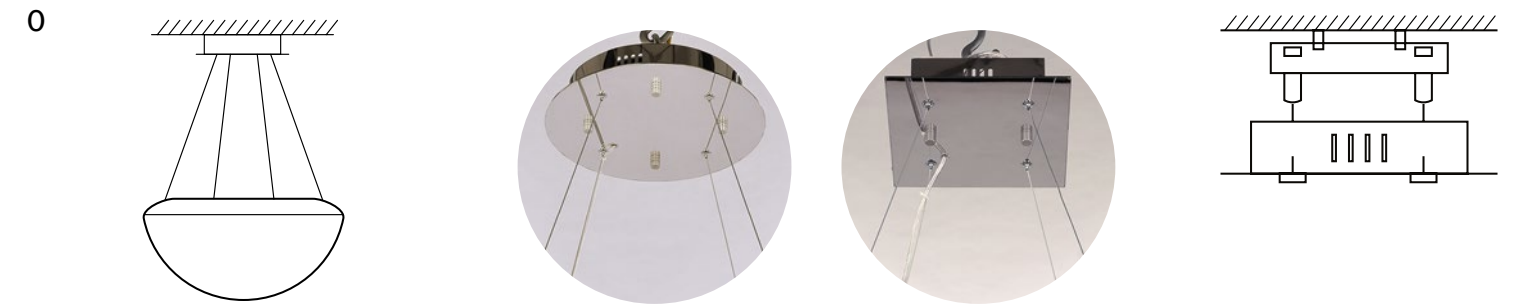

S522.0.125.B.3000
125x63 cm ↓ 20 cm
weight = 21 kg
LED: 95W

S522.0.150.B.3000
150x75 cm ↓ 20 cm
weight = 25 kg
LED: 110W

КРЕПЛЕНИЕ К ПОТОЛКУ

Стандартная длина троса 1,5 метра.
Свыше 1,5 метров возможно под заказ.
В наличии балдахины разных форм.