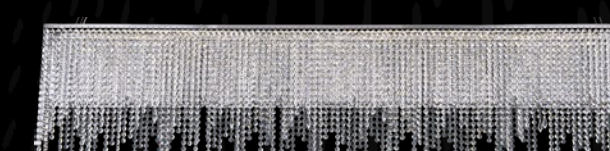

S512 G
Стр. 106